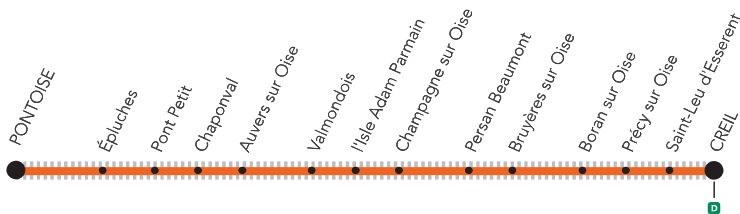

TRAVAUX LIGNE

H

AUCUN TRAIN NE CIRCULE ENTRE : CREIL - PERSAN BEAUMONT - PONTOISE

Le samedi 07 et dimanche 08 octobre

Le samedi 14 et dimanche 15 octobre

Le samedi 21 et dimanche 22 octobre

Le samedi 28 et dimanche 29 octobre

Appli
Île-de-France Mobilités
transilien.com
SNCF Connect ou votre appli de mobilité

Flasher-moi !
Flash me!
¡Escanea aquí!

BUS DE SUBSTITUTION ENTRE
PONTOISE <-> CREIL

Portion de
ligne fermée

pour

PONTOISE <> PERSAN BEAUMONT <> CREIL