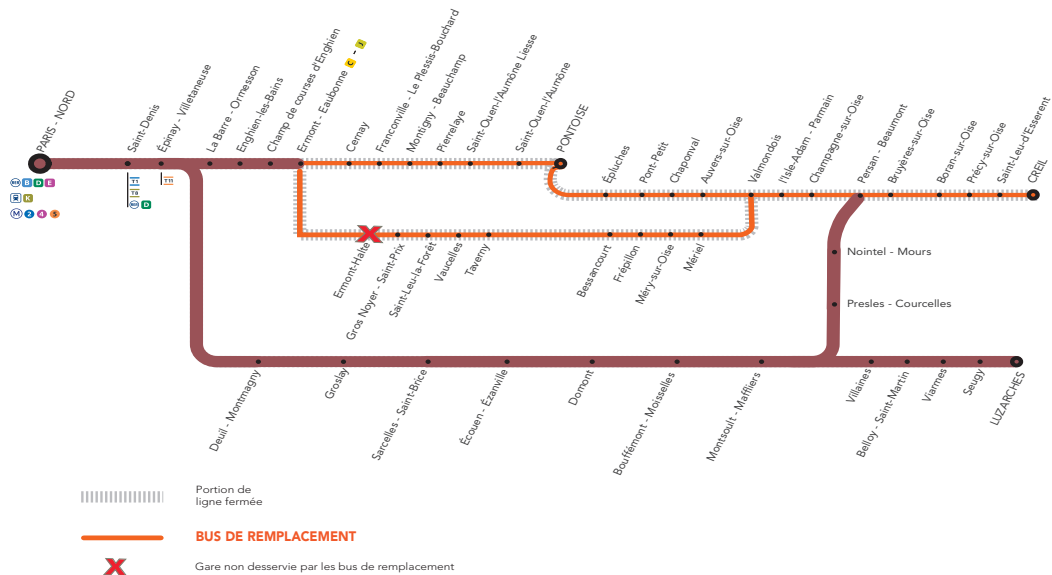

TRAVAUX LIGNE

PLANNED WORKS LINE H /

OBRAS PREVISTAS LÍNEA H

AXE PARIS NORD-ERMONT EAUBONNE- PONTOISE

LIGNE H FERMÉE ENTRE :

ERMONT EAUBONNE - PONTOISE

Dimanche 22 octobre à partir de 23h30 jusqu'à fin de service

Préparez votre voyage ! *PLAN YOUR JOURNEY! / ¡ORGANIZA SU VIAJE!*

En savoir plus sur l'impact des travaux et les solutions de transport alternatives 3 semaines avant le départ.

More information about works impact and alternative routes. / Más informaciones sobre los impactos de las obras y soluciones para viajar.

Appli
Île-de-France Mobilités
transilien.com

SNCF Connect ou votre appli de mobilité

Flashez-moi !

Flash me!
¡Escanea aquí!

pour

PONTOISE <> PARIS

Dimanche 22 octobre 2023

H

	123594	123596	 BUS
PONTOISE	23:06		23:46
SAINT OUEN L'AUMÔNE	23:08		23:50
SAINT OUEN L'AUMÔNE LIESSE	23:12		23:56
PIERRELAYE	23:15		00:05
MONTIGNY BEAUCHAMP	23:18		00:16
FRANCONVILLE LE PLESSIS BOUCHARD	23:22		00:25
CERNAY	23:25		00:34
ERMONT EAUBONNE	23:27	00:07	00:38
CHAMP DE COURSES D'ENGHEN	23:30	00:10	00:47
ENGHEN LES-BAINS	23:32	00:12	00:58
LA BARRE ORMESSON	23:34	00:14	01:06
ÉPINAY VILLETANEUSE	23:37	00:17	01:12
SAINT DENIS	23:40	00:21	01:27
PARIS NORD	23:47	00:28	01:41
PARIS EST			01:44